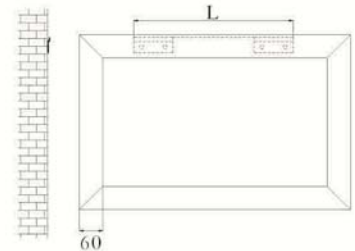

Specification

Model No	Size	Full Size (W1xH1)	Viewing Area (WxH)	D	L	Model
4:3 VIDEO FORMAT						
FX3060	VS60"	1339×1034	1219×914	\	1150	A
FX3070	VS70"	1542×1187	1422×1067	\	1350	A
FX3084	VS84"	1827×1400	1707×1280	\	1650	A
FX3100	VS100"	2152×1644	2032×1524	\	1950	A
FX3120	VS120"	2458×1874	2338×1754	\	2250	A
FX3150	VS150"	3128×2391	2948×2211	2275	2900	B
FX3180	VS180"	3838×2923	3658×2743	2807	3600	B
FX3200	VS200"	4244×3228	4064×3048	3112	4000	B
16:9 HDTV FORMAT						
FX9070	HD70"	1670×992	1550×872	\	1500	A
FX9080	HD80"	1889×1115	1769×995	\	1700	A
FX9092	HD92"	2152×1263	2032×1143	\	1950	A
FX0100	HD100"	2334×1365	2214×1245	\	2150	A
FX9106	HD106"	2458×1435	2338×1315	\	2250	A
FX9120	HD120"	2754×1602	2634×1482	\	2550	A
FX9135	HD135"	3169×1861	2989×1681	1745	2900	B
FX9150	HD150"	3501×2048	3321×1868	1922	3250	B

Model A