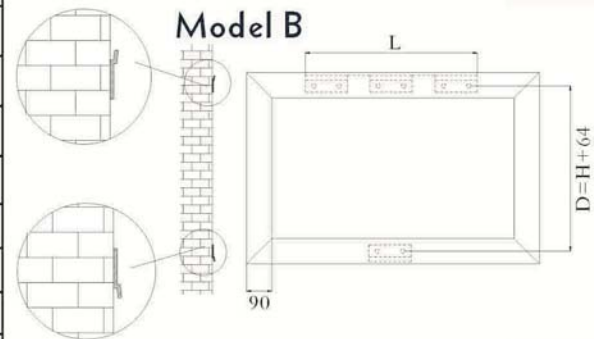

FIXED FRAME SCREEN

▶ True Color

▶ Elegant Styling

▶ Clarity Easy Installation

Specification

Model No	Size	Full Size (W1xH1)	Viewing Area (WxH)	D	L	Model
4:3 VIDEO FORMAT						
FX3060	VS60"	1339×1034	1219×914	\	1150	A
FX3070	VS70"	1542×1187	1422×1067	\	1350	A
FX3084	VS84"	1827×1400	1707×1280	\	1650	A
FX3100	VS100"	2152×1644	2032×1524	\	1950	A
FX3120	VS120"	2458×1874	2338×1754	\	2250	A
FX3150	VS150"	3128×2391	2948×2211	2275	2900	B
FX3180	VS180"	3838×2923	3658×2743	2807	3600	B
FX3200	VS200"	4244×3228	4064×3048	3112	4000	B
16:9 HDTV FORMAT						
FX9070	HD70"	1670×992	1550×872	\	1500	A
FX9080	HD80"	1889×1115	1769×995	\	1700	A
FX9092	HD92"	2152×1263	2032×1143	\	1950	A
FX0100	HD100"	2334×1365	2214×1245	\	2150	A
FX9106	HD106"	2458×1435	2338×1315	\	2250	A
FX9120	HD120"	2754×1602	2634×1482	\	2550	A
FX9135	HD135"	3169×1861	2989×1681	1745	2900	B
FX9150	HD150"	3501×2048	3321×1868	1922	3250	B

Model B

Specifications and photo subject to change without notice

Unit:mm

SCREEN PRO™

Distributed by:

ABTUS®